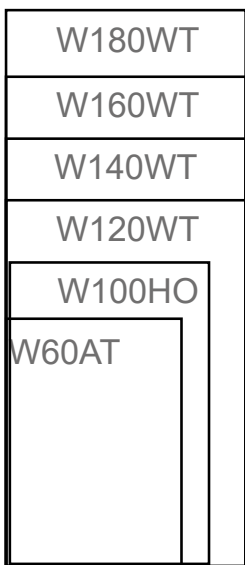

HOME&OFFICE -KANSI

Väri: valkoinen

- pinnoitettu molemmilta puolilta helppohoitoisella melamiinilla
- pöydän kannen paksuus 2,2 cm
- Huom! pakkaus ei sisällä kiinnitysruuveja
- 2 vuoden takuu

W100HO - 41,00 €

Tuotemitat:

Leveys: 100 cm
Syvyys: 60 cm
Paksuus: 2,2 cm

Pakkaus:
Paino: 15 kg
Tilavuus: 0,04 m3

Tuotemitat:

W120WT
Leveys: 120 cm
Syvyys: 80 cm

Pakkaus:
Paino: 16 kg
Tilavuus: 0,04 m3

W140WT
Leveys: 140 cm
Syvyys: 80 cm

Pakkaus:
Paino: 19 kg
Tilavuus: 0,04 m3

W160WT
Leveys: 160 cm
Syvyys: 80 cm

Pakkaus:
Paino: 22 kg
Tilavuus: 0,04 m3

W180WT
Leveys: 180 cm
Syvyys: 80 cm

Pakkaus:
Paino: 24 kg
Tilavuus: 0,05 m3

W60AT
Leveys: 60 cm
Syvyys: 75 cm

Pakkaus:
Paino: 3 kg
Tilavuus: 0,01 m3

Tuotemitat:

WTOP
Leveys: 180 cm
Syvyys: 80/105 cm

Pakkaus:
Paino: 37 kg
Tilavuus: 0,10 m3

Vakiovarusteena:
Läpivientireikä johdoille

TP160CN
Leveys: 160 cm
Syvyys: 80/110 cm

Pakkaus:
Paino: 20 kg
Tilavuus: 0,05 m3

Top Adjust 150

- harmaa
- korkeudensäätö kaasujousella
- ei sisällä pöytälevyä
- liikutassut + 18€

Tuotemitat:

Korkeuden säätövara: 74 - 106 cm
(pöytälevyn 25 mm kanssa)
Rungon leveys: 150 cm
Rungon syvyys: 60 cm

Pakkaus:
Paino: 35 kg
Tilavuus: 0,15 m3

Top Adjust 120

- harmaa
- korkeudensäätö kaasujousella
- ei sisällä pöytälevyä
- liikutassut + 18€

Tuotemitat:

Korkeuden säätövara: 74 - 106 cm
(pöytälevyn 25 mm kanssa)
Rungon leveys: 120 cm
Rungon syvyys: 60 cm

Pakkaus:
Paino: 35 kg
Tilavuus: 0,15 m3

HUOM! Pöydän kannet myydään erikseen

Takuu 2 vuotta