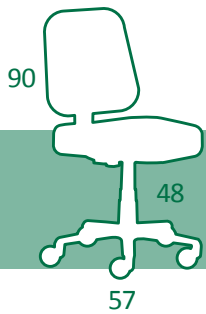

Indy 2

Indy 3 eco

Indy 4

BLACK
PU

BLACK
ECO

BLACK
PU

CONFERENCE

Sitio Fold 48 trolley

Sitio Fold 2

Sitio Fold 20 trolley

OLO

Sitio Conference

Sitio Fold 2

Lapis

47/59

SADDLE