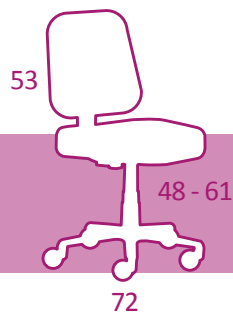

Team
30

Optimum
Z

Team 30

Optimum Z

Optimum X

Pro 40

BLACK

BLACK