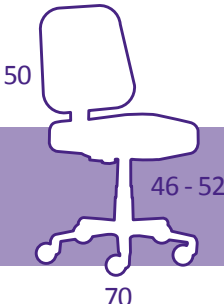

Sito Deluxe Medium

BLACK
ECO

WHITE
ECO

BLACK

BLACK