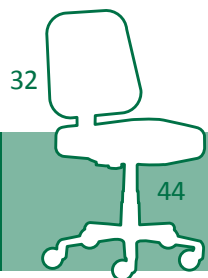

Sitio Fold 2

Sitio Fold 20 trolley

OLO

Sitio Conference

Sitio Fold 2

Lapis

47/59

SADDLE

Saddle
1

Saddle
2

Indy
6

Sitool

Saddle 1 & 2

56 - 76

46

Indy 6

51 - 72

66

Sitool

65 - 90

33

BLACK
ECO

BLACK
LEATHER

BLACK