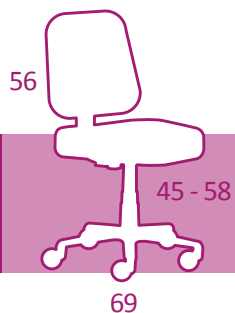

Xenon NET 101SFL