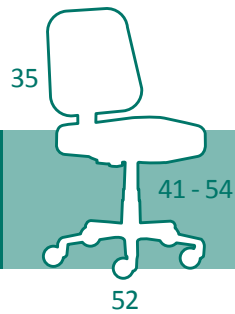

Team Student