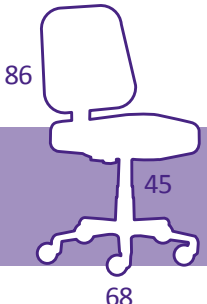

FAN

BLACK
ECO

WHITE
ECO

BLACK

BLACK