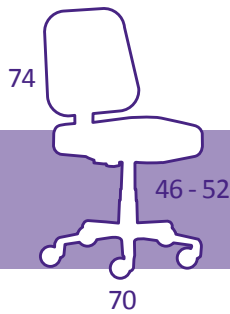

Sitio Deluxe
High

Optimum
Lux

Director 04

Sitio Deluxe High

Optimum LUX

BLACK
LEATHER

BLACK
ECO WHITE
ECO

EXECUTIVE