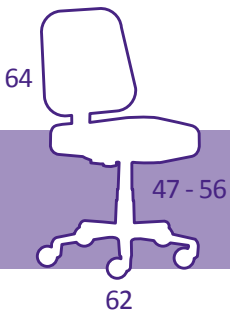

Sitio Deluxe
High

Optimum
Lux

Director 04

Sitio Deluxe High

Optimum LUX

BLACK
LEATHER

BLACK
ECO WHITE
ECO

EXECUTIVE