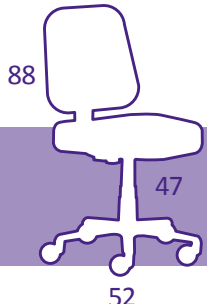

Sito Meeting KN

BLACK
ECO

WHITE
ECO

BLACK

BLACK