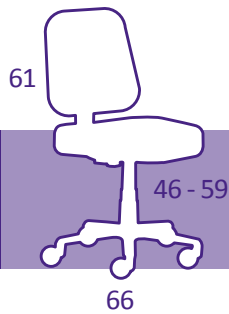

Sitio Deluxe
High

Optimum
Lux

Director 04

Sitio Deluxe High

Optimum LUX

BLACK
LEATHER

BLACK
ECO WHITE
ECO

EXECUTIVE