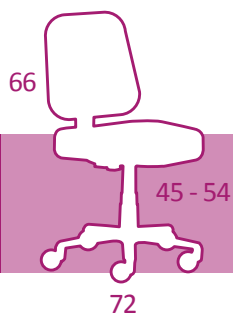

Fleximum II