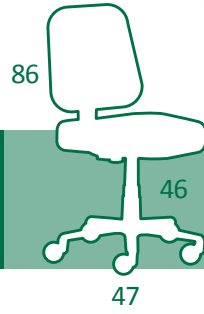

Sitio Fold 2

Sitio Fold 20 trolley

OLO

Sitio Conference

Sitio Fold 2

Lapis

47/59

SADDLE

Saddle
1

Saddle
2

Indy
6

Sitool

Saddle 1 & 2

56 - 76

46

Indy 6

51 - 72

66

Sitool

65 - 90

33

BLACK
ECO

BLACK
LEATHER

BLACK