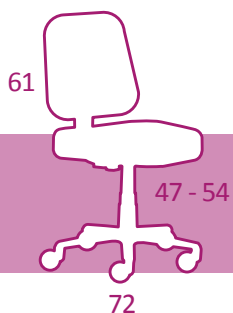

NET

Pro Net 6

BLACK

BLACK

BLACK