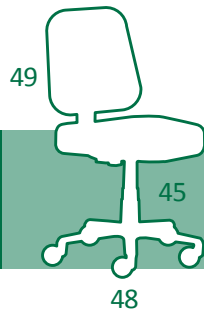

Sitio Fold 2

Sitio Fold 20 trolley

OLO

Sitio Conference

Sitio Fold 2

Lapis

47/59

SADDLE

Saddle
1

Saddle
2

Indy
6

Sitool

Saddle 1 & 2

56 - 76

46

Indy 6

51 - 72

66

Sitool

65 - 90

33

BLACK
ECO

BLACK
LEATHER

BLACK