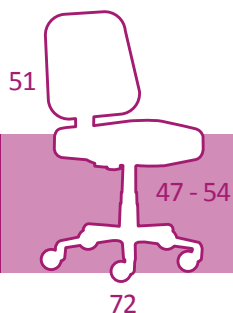

NET

Pro Net 5

BLACK

BLACK

BLACK