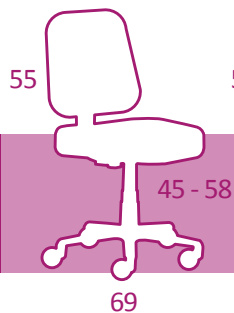

Light Up 250SL