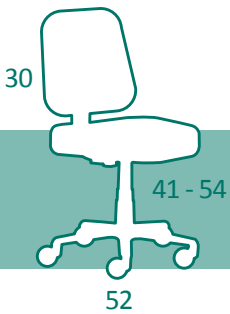

Team Junior